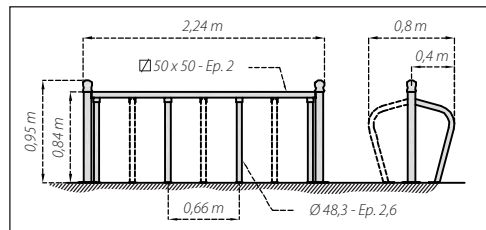

Ranges deux-roues

Dexto

FV (détail des picto page 4)

Gamme 9 116

Dexto sous abri Tangara (3,10 m)

Octo+

FV

Gamme 9 116